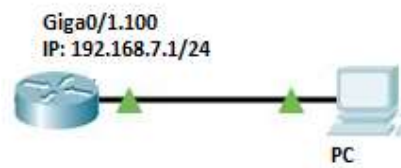

Verify DHCP

ip dhcpd enable

!

ip dhcpd pool dpool

network 192.168.7.0 255.255.255.0

range 192.168.7.150 192.168.7.250

default-router 192.168.7.1

dns-server 4.2.2.2 8.8.8.8

lease infinite

exit

!

```
ip dhcpd pool dpool
network 192.168.7.0 255.255.255.0
range 192.168.7.150 192.168.7.250
default-router 192.168.7.1
dns-server 4.2.2.2 8.8.8.8
lease infinite
ip dhcpd enable
```